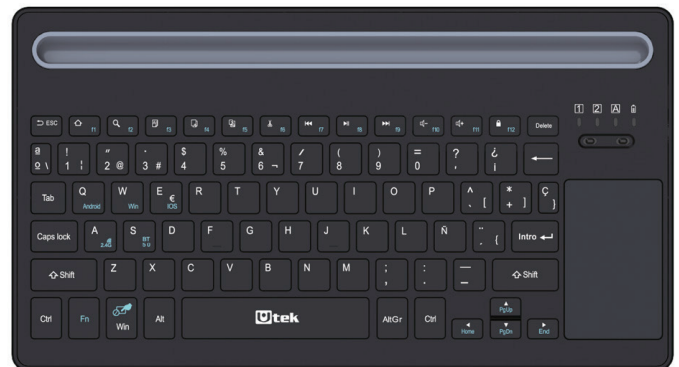

Teclado Inalámbrico Bluetooth 2,4Ghz, Recargable

Modelo: UT-KBBT900P
SKU: 0010094

Descripción

El teclado inalámbrico UT-KBBT900P está diseñado para maximizar la productividad con una integración perfecta entre teclado y touchpad. Equipado con tecnología de conectividad dual, permite cambiar entre dispositivos mediante Bluetooth 5.0 o un receptor USB de 2,4 GHz, adaptándose a diferentes necesidades. Su batería recargable y diseño compacto lo convierten en una solución ideal para uso doméstico, profesional o en movimiento.

Tiempo de carga: 2-3 horas

Diseño:

Teclado compacto con teclas de perfil bajo tipo chiclet

Touchpad integrado con soporte para gestos multitáctiles

Diseño ergonómico y portátil

Indicadores LED:

Estado de batería

Modo de conexión (Bluetooth o 2,4 GHz)

Dimensiones: 320 x 120 x 18 mm

Peso: 480 g

Incluye en el Empaque

Teclado inalámbrico con touchpad UT-KBBT900P

Receptor USB de 2,4 GHz

Cable USB-C para carga

Manual de usuario